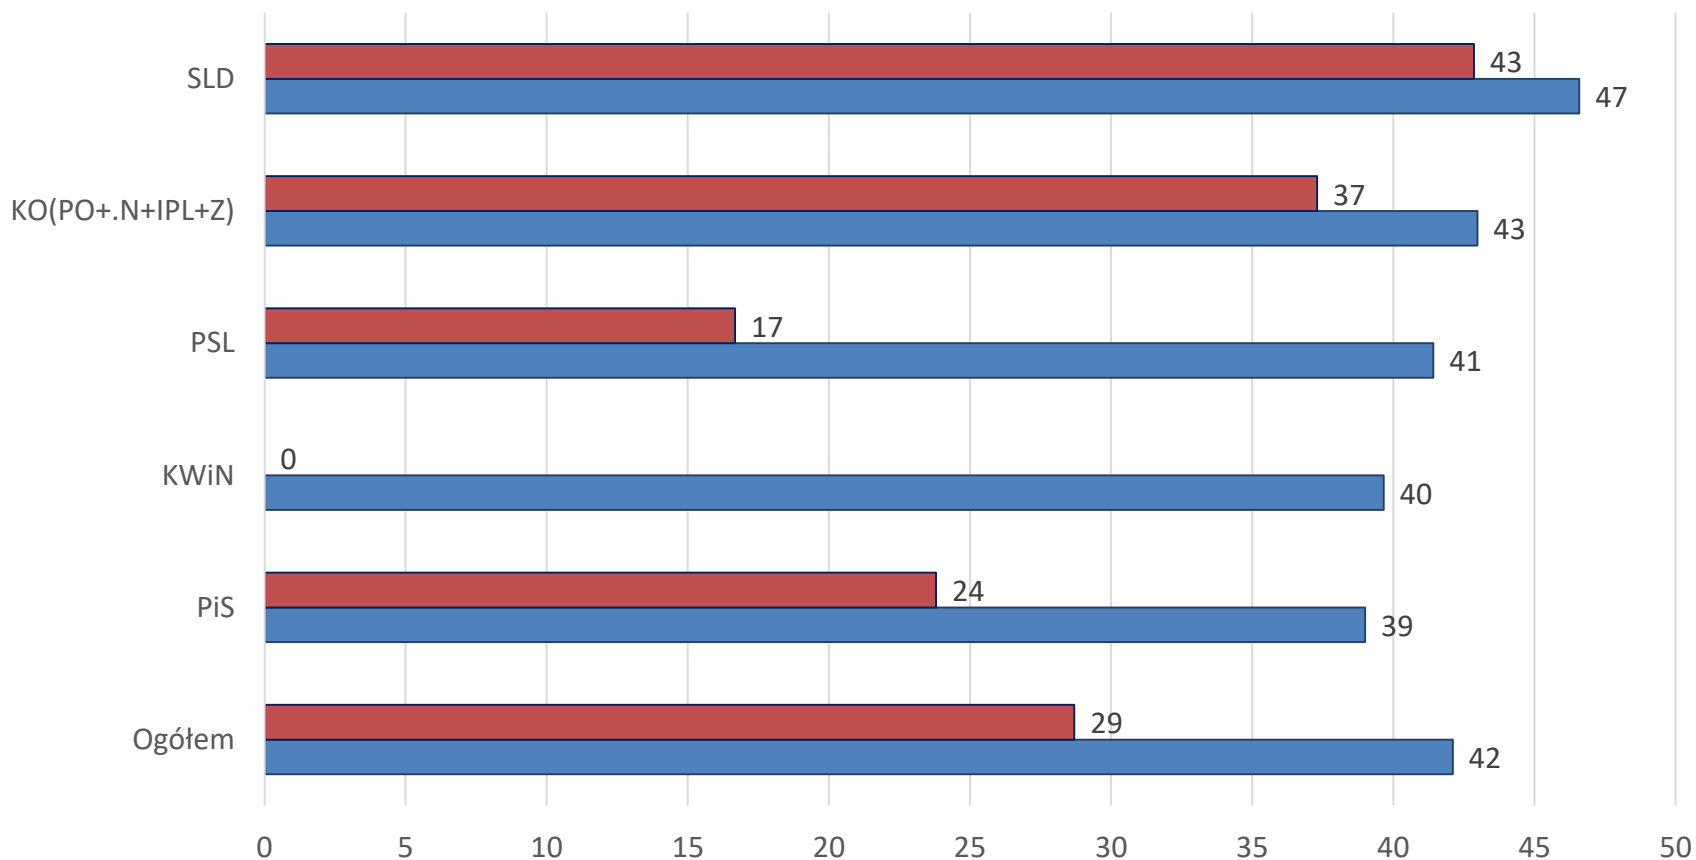

KANDYDATKI W WYBORACH PARLAMENTARNYCH W 2019 R.

AGNIESZKA KWIATKOWSKA

KANDYDATKI W MEDIALNEJ KAMPANII WYBORCZEJ, 11.12.2019 WARSZAWA

SEJM 2019

% KOBIEC NA LISTACH I WŚRÓD WYBRANYCH

SEJM 2019

% KOBIET NA POCZĄTKOWYCH MIEJSCACH LIST

Pozycja na liście	SLD	KO	PiS	PSL	KWiN	Ogółem	% mandatów obsadzonych z tej pozycji
1	34,2	34,2	19,5	17,1	4,9	19,7	33,9
2	36,6	31,7	26,8	22,0	12,2	26,5	17,8
3	51,2	58,5	19,5	39,0	19,5	37,2	12,6
4	39,0	34,2	27,5	31,7	24,4	31,3	10,4
5	39,0	46,3	34,2	22,0	22,0	33,3	5,9

LISTY A SYSTEMY KWOTOWE

% LIST KOMITETU SPEŁNIAJĄCYCH WYMAGANIA SYSTEMU

SENAT 2019

% Kobiet wśród kandydatów i wybranych

KOBIETY W PARLAMENCIE

% W SEJMIE I W SENACIE

Kadencja	1989-1991	1991-1993	1993-1997	1997-2001	2001-2005	2005-2007	2007-2011	2011-2015	2015-2019	2019-2023
Sejm	13.5	9.6	13.0	13.0	20.2	20.4	20.4	23.9	27.2	28.7
Senat	6	8	13	12	23	13	8	13	12	24