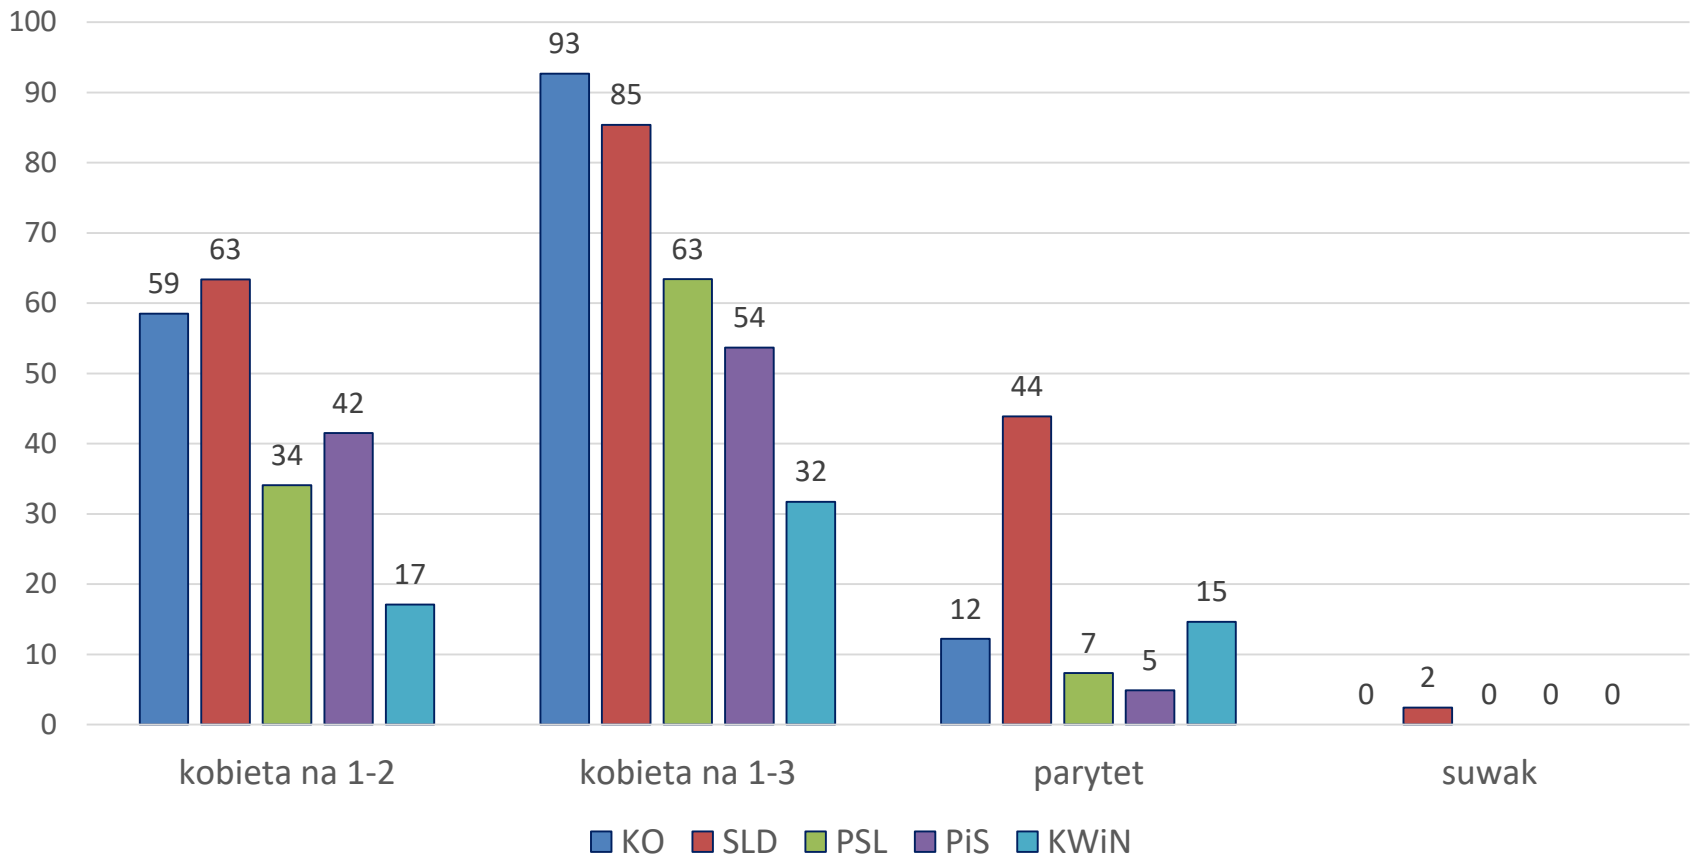

KANDYDATKI W WYBORACH PARLAMENTARNYCH W 2019 R.

AGNIESZKA KWIATKOWSKA

KANDYDATKI W MEDIALNEJ KAMPANII WYBORCZEJ, 11.12.2019 WARSZAWA

SEJM 2019

% KOBIEC NA LISTACH I WŚRÓD WYBRANYCH

SEJM 2019

% KOBIET NA POCZĄTKOWYCH MIEJSCACH LIST

Pozycja na liście	SLD	KO	PiS	PSL	KWiN	Ogółem	% mandatów obsadzonych z tej pozycji
1	34,2	34,2	19,5	17,1	4,9	19,7	33,9
2	36,6	31,7	26,8	22,0	12,2	26,5	17,8
3	51,2	58,5	19,5	39,0	19,5	37,2	12,6
4	39,0	34,2	27,5	31,7	24,4	31,3	10,4
5	39,0	46,3	34,2	22,0	22,0	33,3	5,9

LISTY A SYSTEMY KWOTOWE

% LIST KOMITETU SPEŁNIAJĄCYCH WYMAGANIA SYSTEMU

SENAT 2019

% Kobiet wśród kandydatów i wybranych

KOBIETY W PARLAMENCIE

% W SEJMIE I W SENACIE

Kadencja	1989-1991	1991-1993	1993-1997	1997-2001	2001-2005	2005-2007	2007-2011	2011-2015	2015-2019	2019-2023
Sejm	13.5	9.6	13.0	13.0	20.2	20.4	20.4	23.9	27.2	28.7
Senat	6	8	13	12	23	13	8	13	12	24