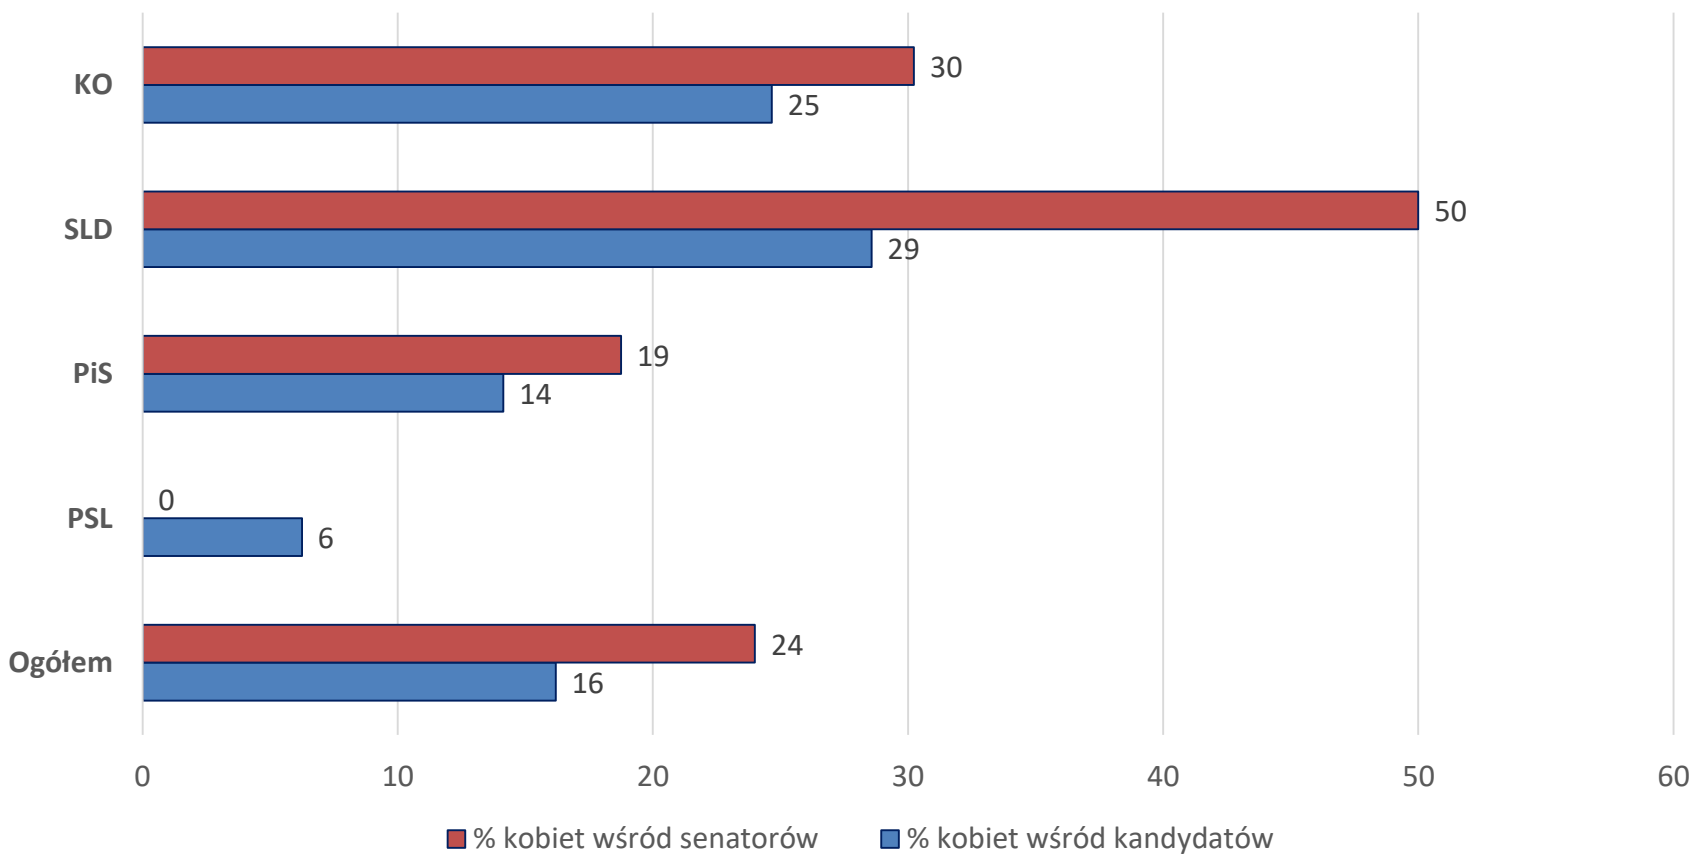

KANDYDATKI W WYBORACH PARLAMENTARNYCH W 2019 R.

AGNIESZKA KWIATKOWSKA

KANDYDATKI W MEDIALNEJ KAMPANII WYBORCZEJ, 11.12.2019 WARSZAWA

SEJM 2019

% KOBIEC NA LISTACH I WŚRÓD WYBRANYCH

SEJM 2019

% KOBIET NA POCZĄTKOWYCH MIEJSCACH LIST

Pozycja na liście	SLD	KO	PiS	PSL	KWiN	Ogółem	% mandatów obsadzonych z tej pozycji
1	34,2	34,2	19,5	17,1	4,9	19,7	33,9
2	36,6	31,7	26,8	22,0	12,2	26,5	17,8
3	51,2	58,5	19,5	39,0	19,5	37,2	12,6
4	39,0	34,2	27,5	31,7	24,4	31,3	10,4
5	39,0	46,3	34,2	22,0	22,0	33,3	5,9

LISTY A SYSTEMY KWOTOWE

% LIST KOMITETU SPEŁNIAJĄCYCH WYMAGANIA SYSTEMU

SENAT 2019

% Kobiet wśród kandydatów i wybranych

KOBIETY W PARLAMENCIE

% W SEJMIE I W SENACIE

Kadencja	1989-1991	1991-1993	1993-1997	1997-2001	2001-2005	2005-2007	2007-2011	2011-2015	2015-2019	2019-2023
Sejm	13.5	9.6	13.0	13.0	20.2	20.4	20.4	23.9	27.2	28.7
Senat	6	8	13	12	23	13	8	13	12	24